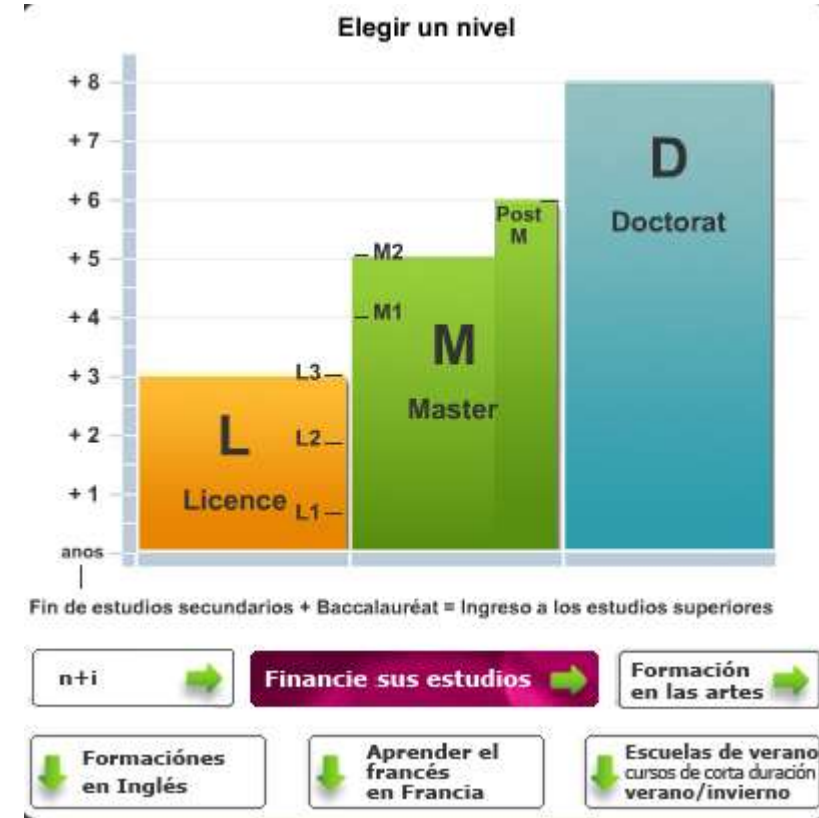

¿Como Formarse En Desarrollo Sostenible?

◆ Formaciones disponibles en todos niveles

- 27 licenciaturas y licenciaturas profesionales específicas
- 135 al nivel posgrado específicas
- 96 escuelas doctorales

◆ Y en todo tipo de establecimientos de enseñanza

- 83 Universidades
- 224 Escuelas de ingeniera
- 230 Escuelas de comercio
- 20 Escuelas de arquitectura

¿Cómo encontrar su formación?

◆ A través del catalogo CampusFrance:

<http://www.campusfrance.org/es/pagina/encontrar-una-formacion>

◆ Consultando las fichas temáticas por campo de estudios:

<http://www.campusfrance.org/es/recurso/desarrollo-sostenible>

¿Cómo postular?

◆ Postulación a través de CampusFrance

-Licenciaturas: Demande d'Admission

Prealable de diciembre a enero de cada año

-Masters: de enero a marzo de cada año

-Doctorados: contacto directo con las Escuelas Doctorales todo el año

DOCTORADO

DOCTORAT