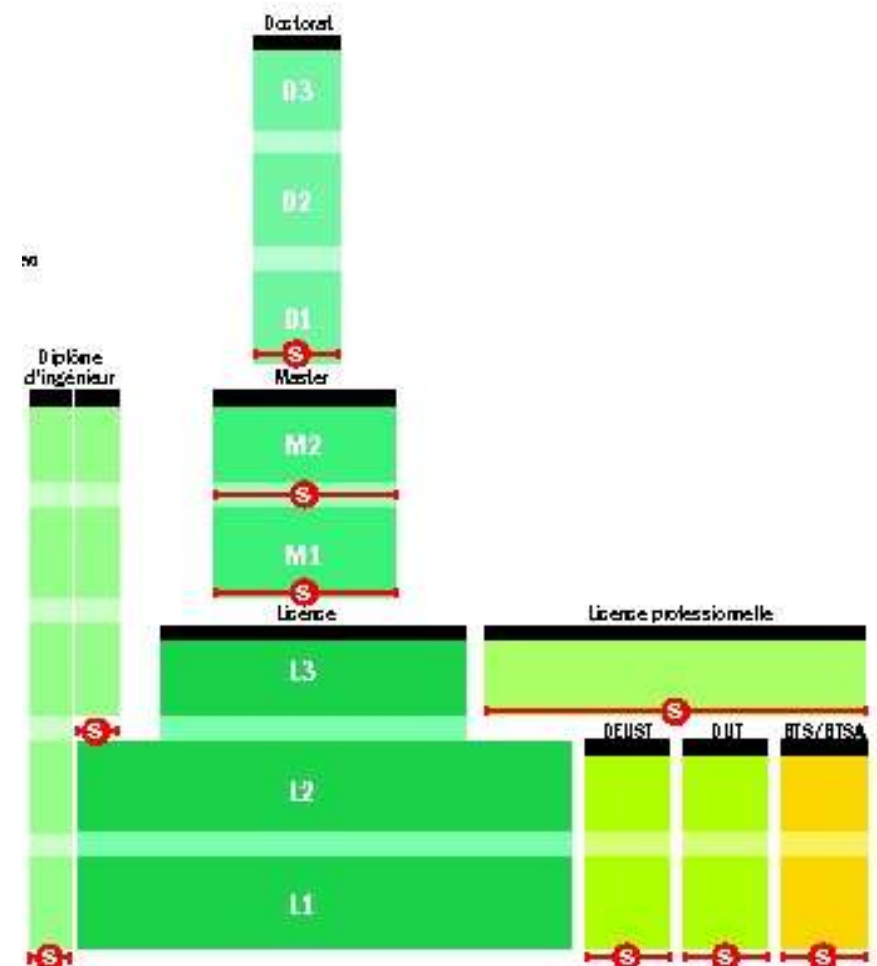

¿Como Formarse En Desarrollo Sostenible?

◆ Formaciones disponibles en todos niveles

- -27 licenciaturas y licenciaturas profesionales específicas
- 135 al nivel posgrado específicas
- -96 escuelas doctorales

◆ Y en todo tipo de establecimientos de enseñanza

- 83 Universidades
- 224 Escuelas de ingeniera
- 230 Escuelas de comercio
- 20 Escuelas de arquitectura